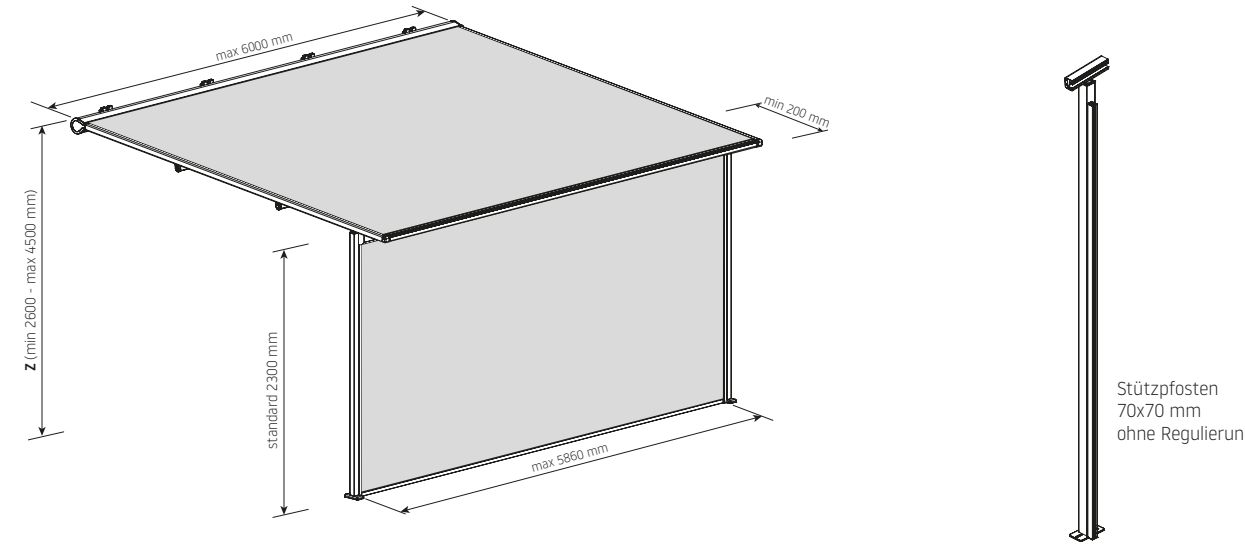

Matera Pergola + 3 RS Smart

Matera Pergola + 3 RS Smart

RS Smart - optionen

Matera Pergola + RS Smart

Matera Pergola + RS Smart

RS Smart 100 Eckig

RS Smart 130 mit 45°

Standardfarben Matera

Ihr Lieferant für Sonnenschutzsysteme

Matera

Eines der neuen Produkte von Sunshade Experts für die kommende Saison, ist die Matera auf Standpfosten - Sie ist eine innovative Terrassenüberdachung. Ein Produkt, das eine Kassettenmarkise mit einer Pergola kombiniert.

Ein weiterer Vorteil, der das Produkt auszeichnet, ist die große Farbauswahl und die Möglichkeit sie mit einer LED-Beleuchtung auszustatten. Die Matera kann man auch neigen. 5 bis 30 Grad sind möglich. Die Maximalen Abmessungen sind 600 x 500 cm.

Matera Veranda

Typ:
Wintergartenbeschattung
Dachmontage

Max. Abmessungen:
600 x 500 cm

Bedienung:
elektrisch

Matera Pergola

Typ:
Matera Pergola
mit Stützpfeosten

Max. Abmessungen:
600 x 500 cm

Bedienung:
elektrisch