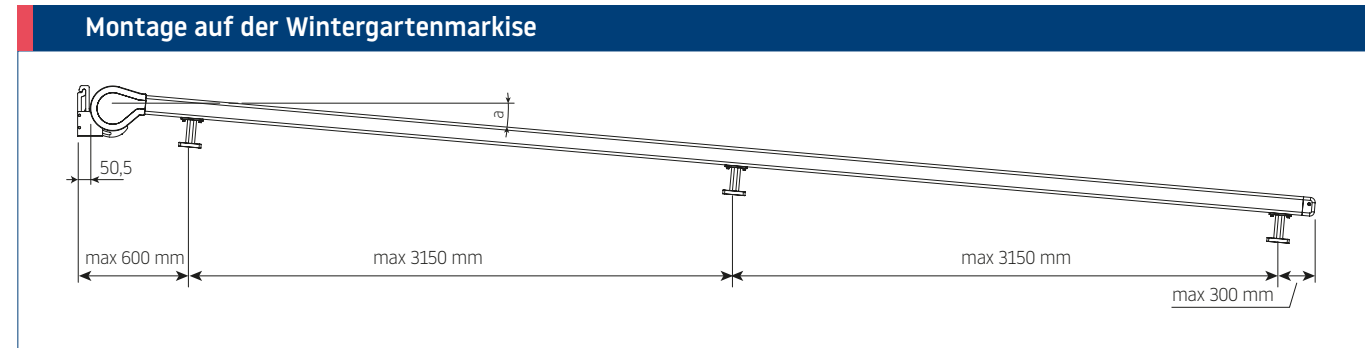

Ein weiterer Vorteil, der das Produkt auszeichnet, ist die große Farbauswahl und die Möglichkeit sie mit einer LED-Beleuchtung auszustatten. Die Matera kann man auch neigen. 5 bis 30 Grad sind möglich. Die Maximalen Abmessungen sind 600 x 500 cm.

Matera Veranda

Typ:
Wintergartenbeschattung
Dachmontage

Max. Abmessungen:
600 x 500 cm

Bedienung:
elektrisch

Matera Pergola

Typ:
Matera Pergola
mit Stützpfeosten

Max. Abmessungen:
600 x 500 cm

Bedienung:
elektrisch