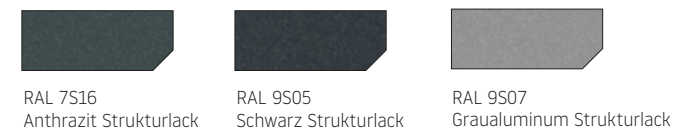

Matera Pergola + 3 RS Smart

Matera Pergola + 3 RS Smart

RS Smart - optionen

Matera Pergola + RS Smart

Matera Pergola + RS Smart

RS Smart 100 Eckig

RS Smart 130 mit 45°

Standardfarben Matera

Ein weiterer Vorteil, der das Produkt auszeichnet, ist die große Farbauswahl und die Möglichkeit sie mit einer LED-Beleuchtung auszustatten. Die Matera kann man auch neigen. 5 bis 30 Grad sind möglich. Die Maximalen Abmessungen sind 600 x 500 cm.