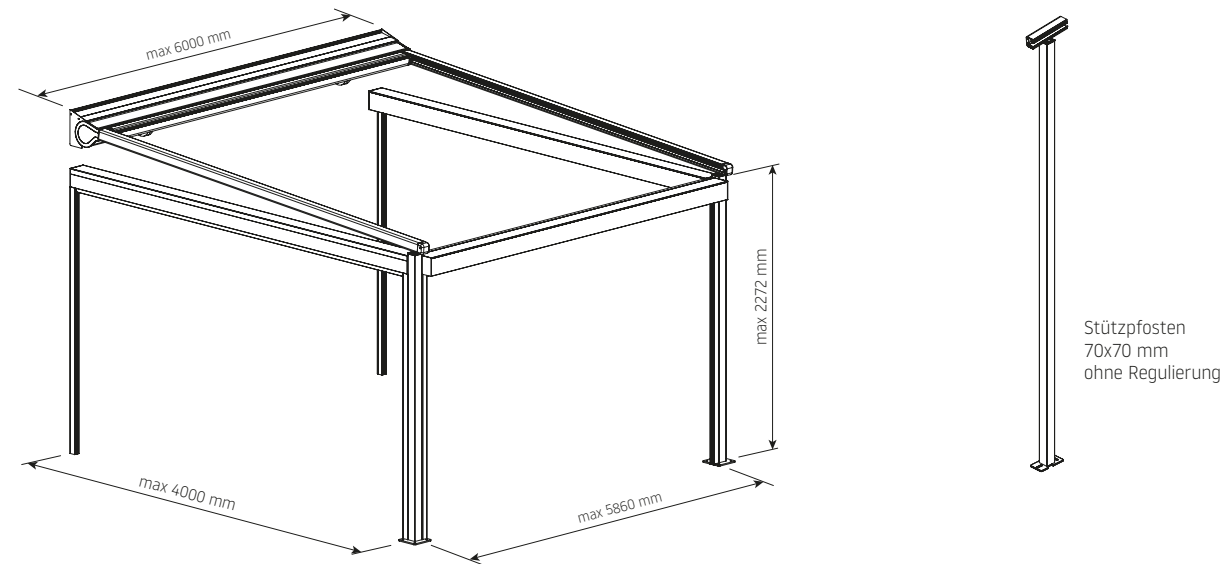

Matera Pergola + 3 RS Smart

Matera Pergola + 3 RS Smart

RS Smart - optionen

Matera Pergola + RS Smart

Matera Pergola + RS Smart

RS Smart 100 Eckig

RS Smart 130 mit 45°

Standardfarben Matera

Ihr Lieferant für Sonnenschutzsysteme

Matera

Eines der neuen Produkte von Sunshade Experts für die kommende Saison, ist die Matera auf Standpfosten - Sie ist eine innovative Terrassenüberdachung. Ein Produkt, das eine Kassettenmarkise mit einer Pergola kombiniert.

Ein weiterer Vorteil, der das Produkt auszeichnet, ist die große Farbauswahl und die Möglichkeit sie mit einer LED-Beleuchtung auszustatten. Die Matera kann man auch neigen. 5 bis 30 Grad sind möglich. Die Maximalen Abmessungen sind 600 x 500 cm.

Matera Veranda

Typ:
Wintergartenbeschattung
Dachmontage

Max. Abmessungen:
600 x 500 cm

Bedienung:
elektrisch

Matera Pergola

Typ:
Matera Pergola
mit Stützpfeosten

Max. Abmessungen:
600 x 500 cm

Bedienung:
elektrisch