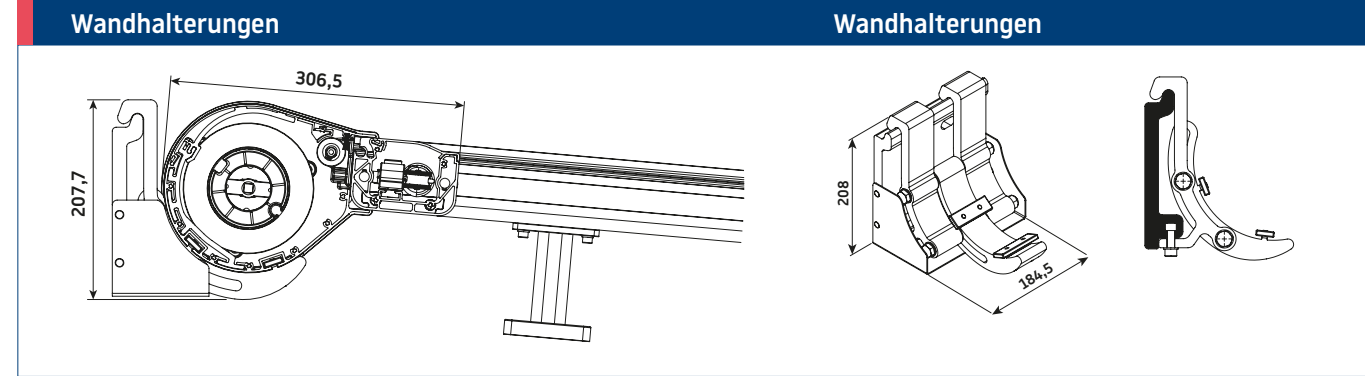

Ein weiterer Vorteil, der das Produkt auszeichnet, ist die große Farbauswahl und die Möglichkeit sie mit einer LED-Beleuchtung auszustatten. Die Matera kann man auch neigen. 5 bis 30 Grad sind möglich. Die Maximalen Abmessungen sind 600 x 500 cm.

Matera Veranda

Typ:
Wintergartenbeschattung
Dachmontage

Max. Abmessungen:
600 x 500 cm

Bedienung:
elektrisch

Matera Pergola

Typ:
Matera Pergola
mit Stützpfeosten

Max. Abmessungen:
600 x 500 cm

Bedienung:
elektrisch