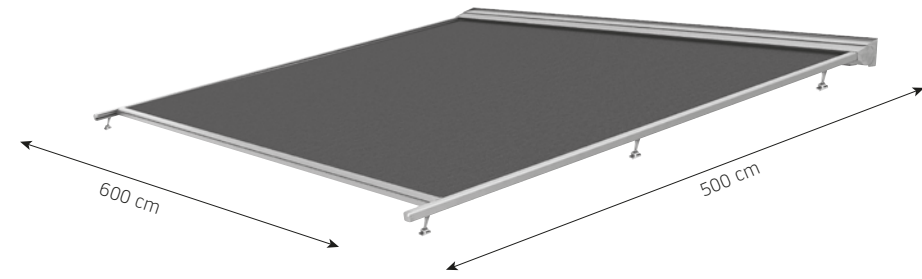

Ein weiterer Vorteil, der das Produkt auszeichnet, ist die große Farbauswahl und die Möglichkeit sie mit einer LED-Beleuchtung auszustatten. Die Matera kann man auch neigen. 5 bis 30 Grad sind möglich. Die Maximalen Abmessungen sind 600 x 500 cm.

Matera Veranda

Typ:
Wintergartenbeschattung
Dachmontage

Max. Abmessungen:
600 x 500 cm

Bedienung:
elektrisch

Matera Pergola

Typ:
Matera Pergola
mit Stützpfeosten

Max. Abmessungen:
600 x 500 cm

Bedienung:
elektrisch