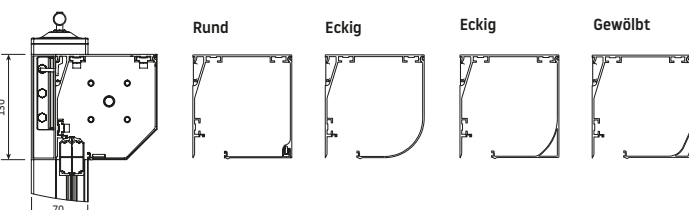

Matera Pergola + 3 RS Smart

Matera Pergola + 3 RS Smart

RS Smart - optionen

Matera Pergola + RS Smart

Matera Pergola + RS Smart

RS Smart 100 Eckig

RS Smart 130 mit 45°

Standardfarben Matera

Ein weiterer Vorteil, der das Produkt auszeichnet, ist die große Farbauswahl und die Möglichkeit sie mit einer LED-Beleuchtung auszustatten. Die Matera kann man auch neigen. 5 bis 30 Grad sind möglich. Die Maximalen Abmessungen sind 600 x 500 cm.