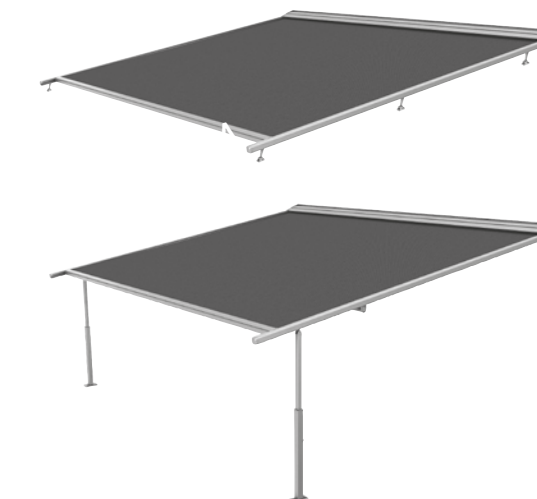

Matera Pergola + 3 RS Smart

Matera Pergola + 3 RS Smart

RS Smart - optionen

Matera Pergola + RS Smart

Matera Pergola + RS Smart

RS Smart 100 Eckig

RS Smart 130 mit 45°

Standardfarben Matera

Ihr Lieferant für Sonnenschutzsysteme

Matera

Eines der neuen Produkte von Sunshade Experts für die kommende Saison, ist die Matera auf Standpfosten - Sie ist eine innovative Terrassenüberdachung. Ein Produkt, das eine Kassettenmarkise mit einer Pergola kombiniert.

Ein weiterer Vorteil, der das Produkt auszeichnet, ist die große Farbauswahl und die Möglichkeit sie mit einer LED-Beleuchtung auszustatten. Die Matera kann man auch neigen. 5 bis 30 Grad sind möglich. Die Maximalen Abmessungen sind 600 x 500 cm.

Matera Veranda

Typ:
Wintergartenbeschattung
Dachmontage

Max. Abmessungen:
600 x 500 cm

Bedienung:
elektrisch

Matera Pergola

Typ:
Matera Pergola
mit Stützpfeosten

Max. Abmessungen:
600 x 500 cm

Bedienung:
elektrisch