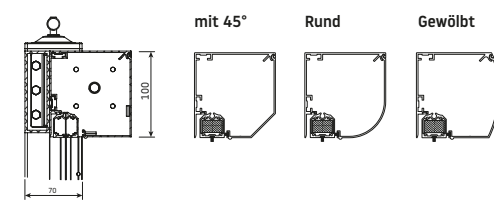

Matera Pergola + 3 RS Smart

Matera Pergola + 3 RS Smart

RS Smart - optionen

Matera Pergola + RS Smart

Matera Pergola + RS Smart

RS Smart 100 Eckig

RS Smart 130 mit 45°

Standardfarben Matera