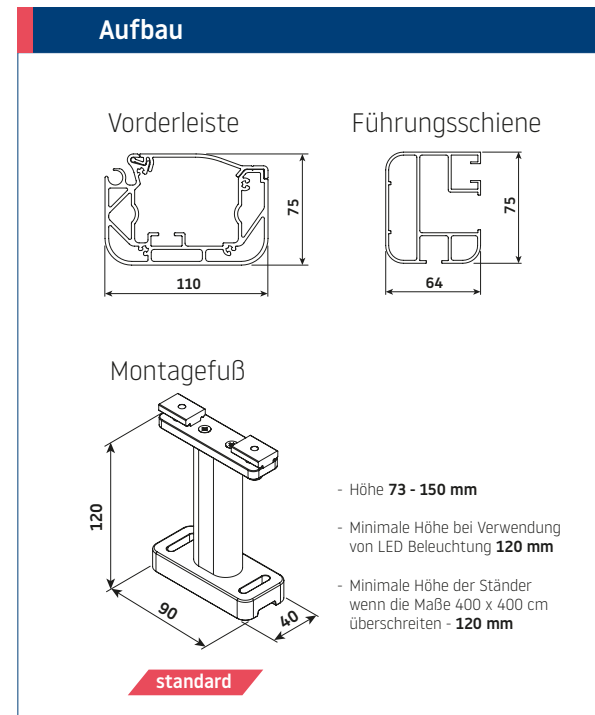

Ein weiterer Vorteil, der das Produkt auszeichnet, ist die große Farbauswahl und die Möglichkeit sie mit einer LED-Beleuchtung auszustatten. Die Matera kann man auch neigen. 5 bis 30 Grad sind möglich. Die Maximalen Abmessungen sind 600 x 500 cm.

Matera Veranda

Typ:
Wintergartenbeschattung
Dachmontage

Max. Abmessungen:
600 x 500 cm

Bedienung:
elektrisch

Matera Pergola

Typ:
Matera Pergola
mit Stützpfeosten

Max. Abmessungen:
600 x 500 cm

Bedienung:
elektrisch