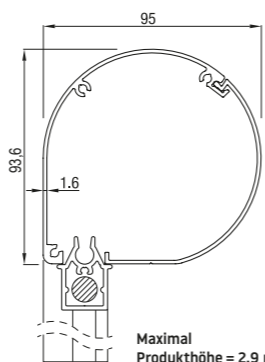

Screen 75

Screen 75

	Maximal	Breite (cm)	Höhe (cm)	Fläche (m ²)
Screen 75		350	230	5,8

Screen 85

Screen 85 45°

Screen 85 Rund

Screen 85 Eckig

Unterleiste

	Maximal	Breite (cm)	Höhe (cm)	Fläche (m ²)
Screen 85		350	320	8,0

Screen 95

Screen 95 45°

Screen 95 Eckig

Screen 95 Rund

Maximal
Produkt Höhe = 2,9 m

Unterleiste

	Maximal	Breite (cm)	Höhe (cm)	Fläche (m ²)
Screen 95		400	340	9,8

Screen 105

Screen 105 45°

Screen 105 Eckig

Unterleiste

	Maximal	Breite (cm)	Höhe (cm)	Fläche (m ²)
Screen 105		400	320	12,8

Screen 120 / 125

Screen 120 Rund

Screen 120 dicht

Screen 125 45°

Screen 125 Eckig

Unterleiste

	Maximal	Breite (cm)	Höhe (cm)	Fläche (m ²)
Screen 125		500	500	17,1