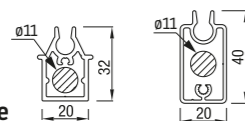

Screen 75

Screen 75

	Maximal	Breite (cm)	Höhe (cm)	Fläche (m ²)
Screen 75		350	230	5,8

Screen 85

Screen 85 45°

Screen 85 Rund

Screen 85 Eckig

Unterleiste

	Maximal	Breite (cm)	Höhe (cm)	Fläche (m ²)
Screen 85		350	320	8,0

Screen 95

Screen 95 45°

Screen 95 Eckig

Screen 95 Rund

Maximal
Produkt Höhe = 2,9 m

Unterleiste

	Maximal	Breite (cm)	Höhe (cm)	Fläche (m ²)
Screen 95		400	340	9,8

Screen 105

Screen 105 45°

Screen 105 Eckig

Unterleiste

	Maximal	Breite (cm)	Höhe (cm)	Fläche (m ²)
Screen 105		400	320	12,8

Screen 120 / 125

Screen 120 Rund

Screen 120 dicht

Screen 125 45°

Screen 125 Eckig

Unterleiste

	Maximal	Breite (cm)	Höhe (cm)	Fläche (m ²)
Screen 125		500	500	17,1