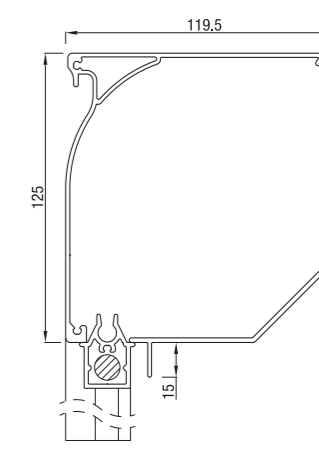

Screen 75

Screen 75

	Maximal	Breite (cm)	Höhe (cm)	Fläche (m ²)
Screen 75		350	230	5,8

Screen 85

Screen 85 45°

Screen 85 Rund

Screen 85 Eckig

Unterleiste

	Maximal	Breite (cm)	Höhe (cm)	Fläche (m ²)
Screen 85		350	320	8,0

Screen 95

Screen 95 45°

Screen 95 Eckig

Screen 95 Rund

Maximal
Produkt Höhe = 2,9 m

Unterleiste

	Maximal	Breite (cm)	Höhe (cm)	Fläche (m ²)
Screen 95		400	340	9,8

Screen 105

Screen 105 45°

Screen 105 Eckig

Unterleiste

	Maximal	Breite (cm)	Höhe (cm)	Fläche (m ²)
Screen 105		400	320	12,8

Screen 120 / 125

Screen 120 Rund

Screen 120 dicht

Screen 125 45°

Screen 125 Eckig

Unterleiste

	Maximal	Breite (cm)	Höhe (cm)	Fläche (m ²)
Screen 125		500	500	17,1