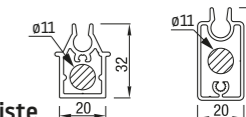

	Maximal	Breite (cm)	Höhe (cm)	Fläche (m ²)
Screen 85		350	320	8,0

Screen 95

Screen 95 45°

Screen 95 Eckig

Screen 95 Rund

Maximal
Produkt Höhe = 2,9 m

Unterleiste

	Maximal	Breite (cm)	Höhe (cm)	Fläche (m ²)
Screen 95		400	340	9,8

Screen 105

Screen 105 45°

Screen 105 Eckig

Unterleiste

	Maximal	Breite (cm)	Höhe (cm)	Fläche (m ²)
Screen 105		400	320	12,8

Screen 120 / 125

Screen 120 Rund

Screen 120 dicht

Screen 125 45°

Screen 125 Eckig

Unterleiste

	Maximal	Breite (cm)	Höhe (cm)	Fläche (m ²)
Screen 125		500	500	17,1