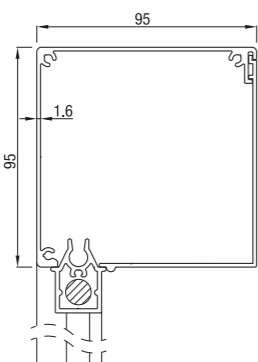

Screen 75

Screen 75

	Maximal	Breite (cm)	Höhe (cm)	Fläche (m ²)
Screen 75		350	230	5,8

Screen 85

Screen 85 45°

Screen 85 Rund

Screen 85 Eckig

Unterleiste

	Maximal	Breite (cm)	Höhe (cm)	Fläche (m ²)
Screen 85		350	320	8,0

Screen 95

Screen 95 45°

Screen 95 Eckig

Screen 95 Rund

Maximal
Produkt Höhe = 2,9 m

Unterleiste

	Maximal	Breite (cm)	Höhe (cm)	Fläche (m ²)
Screen 95		400	340	9,8

Screen 105

Screen 105 45°

Screen 105 Eckig

Unterleiste

	Maximal	Breite (cm)	Höhe (cm)	Fläche (m ²)
Screen 105		400	320	12,8

Screen 120 / 125

Screen 120 Rund

Screen 120 dicht

Screen 125 45°

Screen 125 Eckig

Unterleiste

	Maximal	Breite (cm)	Höhe (cm)	Fläche (m ²)
Screen 125		500	500	17,1