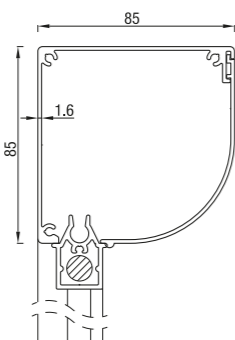

Screen 75

Screen 75

	Maximal	Breite (cm)	Höhe (cm)	Fläche (m ²)
Screen 75		350	230	5,8

Screen 85

Screen 85 45°

Screen 85 Rund

Screen 85 Eckig

Unterleiste

	Maximal	Breite (cm)	Höhe (cm)	Fläche (m ²)
Screen 85		350	320	8,0

Screen 95

Screen 95 45°

Screen 95 Eckig

Screen 95 Rund

Maximal
Produkt Höhe = 2,9 m

Unterleiste

	Maximal	Breite (cm)	Höhe (cm)	Fläche (m ²)
Screen 95		400	340	9,8

Screen 105

Screen 105 45°

Screen 105 Eckig

Unterleiste

	Maximal	Breite (cm)	Höhe (cm)	Fläche (m ²)
Screen 105		400	320	12,8

Screen 120 / 125

Screen 120 Rund

Screen 120 dicht

Screen 125 45°

Screen 125 Eckig

Unterleiste

	Maximal	Breite (cm)	Höhe (cm)	Fläche (m ²)
Screen 125		500	500	17,1