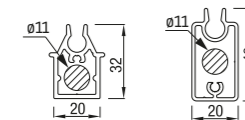

Screen 75

Screen 75

	Maximal	Breite (cm)	Höhe (cm)	Fläche (m ²)
Screen 75		350	230	5,8

Screen 85

Screen 85 45°

Screen 85 Rund

Screen 85 Eckig

Unterleiste

	Maximal	Breite (cm)	Höhe (cm)	Fläche (m ²)
Screen 85		350	320	8,0

Screen 95

Screen 95 45°

Screen 95 Eckig

Screen 95 Rund

Maximal
Produkt Höhe = 2,9 m

Unterleiste

	Maximal	Breite (cm)	Höhe (cm)	Fläche (m ²)
Screen 95		400	340	9,8

Screen 105

Screen 105 45°

Screen 105 Eckig

Unterleiste

	Maximal	Breite (cm)	Höhe (cm)	Fläche (m ²)
Screen 105		400	320	12,8

Screen 120 / 125

Screen 120 Rund

Screen 120 dicht

Screen 125 45°

Screen 125 Eckig

Unterleiste

	Maximal	Breite (cm)	Höhe (cm)	Fläche (m ²)
Screen 125		500	500	17,1