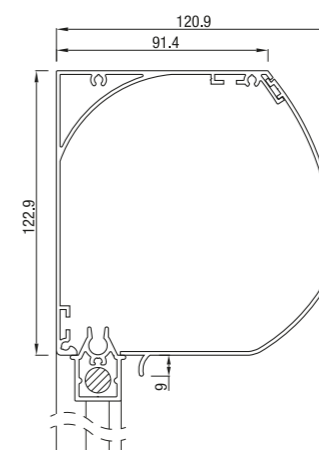

Screen 75

Screen 75

	Maximal	Breite (cm)	Höhe (cm)	Fläche (m ²)
Screen 75		350	230	5,8

Screen 85

Screen 85 45°

Screen 85 Rund

Screen 85 Eckig

Unterleiste

	Maximal	Breite (cm)	Höhe (cm)	Fläche (m ²)
Screen 85		350	320	8,0

Screen 95

Screen 95 45°

Screen 95 Eckig

Screen 95 Rund

Maximal
Produkt Höhe = 2,9 m

Unterleiste

	Maximal	Breite (cm)	Höhe (cm)	Fläche (m ²)
Screen 95		400	340	9,8

Screen 105

Screen 105 45°

Screen 105 Eckig

Unterleiste

	Maximal	Breite (cm)	Höhe (cm)	Fläche (m ²)
Screen 105		400	320	12,8

Screen 120 / 125

Screen 120 Rund

Screen 120 dicht

Screen 125 45°

Screen 125 Eckig

Unterleiste

	Maximal	Breite (cm)	Höhe (cm)	Fläche (m ²)
Screen 125		500	500	17,1