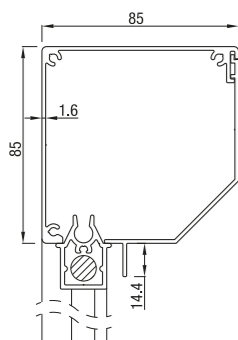

Screen 75

Screen 75

	Maximal	Breite (cm)	Höhe (cm)	Fläche (m ²)
Screen 75		350	230	5,8

Screen 85

Screen 85 45°

Screen 85 Rund

Screen 85 Eckig

Unterleiste

	Maximal	Breite (cm)	Höhe (cm)	Fläche (m ²)
Screen 85		350	320	8,0

Screen 95

Screen 95 45°

Screen 95 Eckig

Screen 95 Rund

Maximal
Produkt Höhe = 2,9 m

Unterleiste

	Maximal	Breite (cm)	Höhe (cm)	Fläche (m ²)
Screen 95		400	340	9,8

Screen 105

Screen 105 45°

Screen 105 Eckig

Unterleiste

	Maximal	Breite (cm)	Höhe (cm)	Fläche (m ²)
Screen 105		400	320	12,8

Screen 120 / 125

Screen 120 Rund

Screen 120 dicht

Screen 125 45°

Screen 125 Eckig

Unterleiste

	Maximal	Breite (cm)	Höhe (cm)	Fläche (m ²)
Screen 125		500	500	17,1