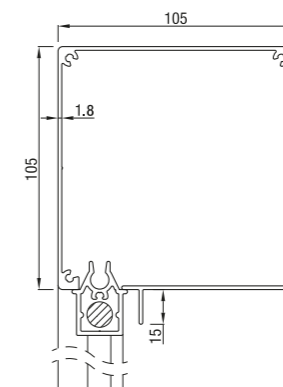

Screen 75

Screen 75

	Maximal	Breite (cm)	Höhe (cm)	Fläche (m ²)
Screen 75		350	230	5,8

Screen 85

Screen 85 45°

Screen 85 Rund

Screen 85 Eckig

Unterleiste

	Maximal	Breite (cm)	Höhe (cm)	Fläche (m ²)
Screen 85		350	320	8,0

Screen 95

Screen 95 45°

Screen 95 Eckig

Screen 95 Rund

Maximal
Produkt Höhe = 2,9 m

Unterleiste

	Maximal	Breite (cm)	Höhe (cm)	Fläche (m ²)
Screen 95		400	340	9,8

Screen 105

Screen 105 45°

Screen 105 Eckig

Unterleiste

	Maximal	Breite (cm)	Höhe (cm)	Fläche (m ²)
Screen 105		400	320	12,8

Screen 120 / 125

Screen 120 Rund

Screen 120 dicht

Screen 125 45°

Screen 125 Eckig

Unterleiste

	Maximal	Breite (cm)	Höhe (cm)	Fläche (m ²)
Screen 125		500	500	17,1