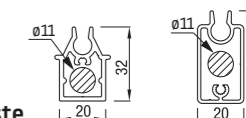

	Maximal	Breite (cm)	Höhe (cm)	Fläche (m ²)
Screen 85		350	320	8,0

Screen 95

Screen 95 45°

Screen 95 Eckig

Screen 95 Rund

Maximal
Produkt Höhe = 2,9 m

Unterleiste

	Maximal	Breite (cm)	Höhe (cm)	Fläche (m ²)
Screen 95		400	340	9,8

Screen 105

Screen 105 45°

Screen 105 Eckig

Unterleiste

	Maximal	Breite (cm)	Höhe (cm)	Fläche (m ²)
Screen 105		400	320	12,8

Screen 120 / 125

Screen 120 Rund

Screen 120 dicht

Screen 125 45°

Screen 125 Eckig

Unterleiste

	Maximal	Breite (cm)	Höhe (cm)	Fläche (m ²)
Screen 125		500	500	17,1