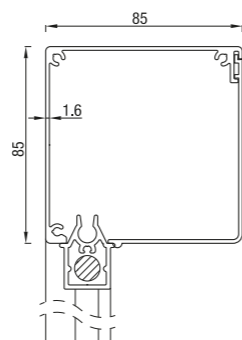

Screen 75

Screen 75

	Maximal	Breite (cm)	Höhe (cm)	Fläche (m ²)
Screen 75		350	230	5,8

Screen 85

Screen 85 45°

Screen 85 Rund

Screen 85 Eckig

Unterleiste

	Maximal	Breite (cm)	Höhe (cm)	Fläche (m ²)
Screen 85		350	320	8,0

Screen 95

Screen 95 45°

Screen 95 Eckig

Screen 95 Rund

Maximal
Produkt Höhe = 2,9 m

Unterleiste

	Maximal	Breite (cm)	Höhe (cm)	Fläche (m ²)
Screen 95		400	340	9,8

Screen 105

Screen 105 45°

Screen 105 Eckig

Unterleiste

	Maximal	Breite (cm)	Höhe (cm)	Fläche (m ²)
Screen 105		400	320	12,8

Screen 120 / 125

Screen 120 Rund

Screen 120 dicht

Screen 125 45°

Screen 125 Eckig

Unterleiste

	Maximal	Breite (cm)	Höhe (cm)	Fläche (m ²)
Screen 125		500	500	17,1