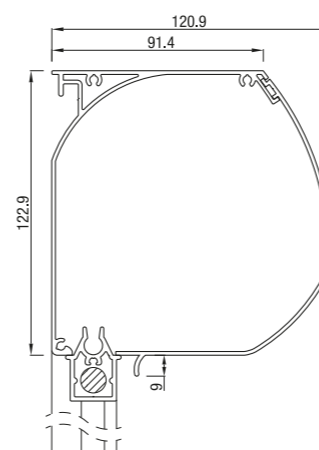

Screen 75

Screen 75

	Maximal	Breite (cm)	Höhe (cm)	Fläche (m ²)
Screen 75		350	230	5,8

Screen 85

Screen 85 45°

Screen 85 Rund

Screen 85 Eckig

Unterleiste

	Maximal	Breite (cm)	Höhe (cm)	Fläche (m ²)
Screen 85		350	320	8,0

Screen 95

Screen 95 45°

Screen 95 Eckig

Screen 95 Rund

Maximal
Produkt Höhe = 2,9 m

Unterleiste

	Maximal	Breite (cm)	Höhe (cm)	Fläche (m ²)
Screen 95		400	340	9,8

Screen 105

Screen 105 45°

Screen 105 Eckig

Unterleiste

	Maximal	Breite (cm)	Höhe (cm)	Fläche (m ²)
Screen 105		400	320	12,8

Screen 120 / 125

Screen 120 Rund

Screen 120 dicht

Screen 125 45°

Screen 125 Eckig

Unterleiste

	Maximal	Breite (cm)	Höhe (cm)	Fläche (m ²)
Screen 125		500	500	17,1