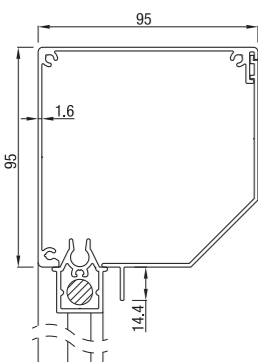

Screen 75

Screen 75

	Maximal	Breite (cm)	Höhe (cm)	Fläche (m ²)
Screen 75		350	230	5,8

Screen 85

Screen 85 45°

Screen 85 Rund

Screen 85 Eckig

Unterleiste

	Maximal	Breite (cm)	Höhe (cm)	Fläche (m ²)
Screen 85		350	320	8,0

Screen 95

Screen 95 45°

Screen 95 Eckig

Screen 95 Rund

Maximal
Produkt Höhe = 2,9 m

Unterleiste

	Maximal	Breite (cm)	Höhe (cm)	Fläche (m ²)
Screen 95		400	340	9,8

Screen 105

Screen 105 45°

Screen 105 Eckig

Unterleiste

	Maximal	Breite (cm)	Höhe (cm)	Fläche (m ²)
Screen 105		400	320	12,8

Screen 120 / 125

Screen 120 Rund

Screen 120 dicht

Screen 125 45°

Screen 125 Eckig

Unterleiste

	Maximal	Breite (cm)	Höhe (cm)	Fläche (m ²)
Screen 125		500	500	17,1