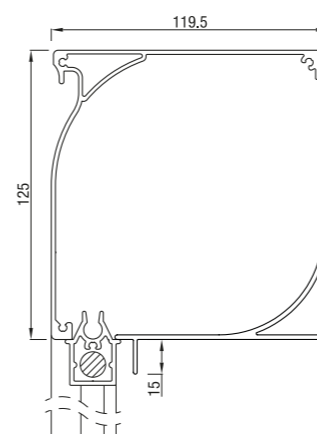

Screen 75

Screen 75

	Maximal	Breite (cm)	Höhe (cm)	Fläche (m ²)
Screen 75		350	230	5,8

Screen 85

Screen 85 45°

Screen 85 Rund

Screen 85 Eckig

Unterleiste

	Maximal	Breite (cm)	Höhe (cm)	Fläche (m ²)
Screen 85		350	320	8,0

Screen 95

Screen 95 45°

Screen 95 Eckig

Screen 95 Rund

Maximal
Produkt Höhe = 2,9 m

Unterleiste

	Maximal	Breite (cm)	Höhe (cm)	Fläche (m ²)
Screen 95		400	340	9,8

Screen 105

Screen 105 45°

Screen 105 Eckig

Unterleiste

	Maximal	Breite (cm)	Höhe (cm)	Fläche (m ²)
Screen 105		400	320	12,8

Screen 120 / 125

Screen 120 Rund

Screen 120 dicht

Screen 125 45°

Screen 125 Eckig

Unterleiste

	Maximal	Breite (cm)	Höhe (cm)	Fläche (m ²)
Screen 125		500	500	17,1