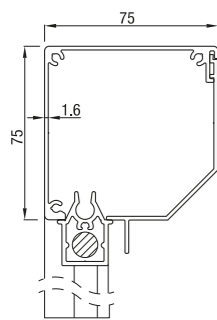

Screen 75

Screen 75

	Maximal	Breite (cm)	Höhe (cm)	Fläche (m ²)
Screen 75		350	230	5,8

Screen 85

Screen 85 45°

Screen 85 Rund

Screen 85 Eckig

Unterleiste

	Maximal	Breite (cm)	Höhe (cm)	Fläche (m ²)
Screen 85		350	320	8,0

Screen 95

Screen 95 45°

Screen 95 Eckig

Screen 95 Rund

Maximal
Produkt Höhe = 2,9 m

Unterleiste

	Maximal	Breite (cm)	Höhe (cm)	Fläche (m ²)
Screen 95		400	340	9,8

Screen 105

Screen 105 45°

Screen 105 Eckig

Unterleiste

	Maximal	Breite (cm)	Höhe (cm)	Fläche (m ²)
Screen 105		400	320	12,8

Screen 120 / 125

Screen 120 Rund

Screen 120 dicht

Screen 125 45°

Screen 125 Eckig

Unterleiste

	Maximal	Breite (cm)	Höhe (cm)	Fläche (m ²)
Screen 125		500	500	17,1