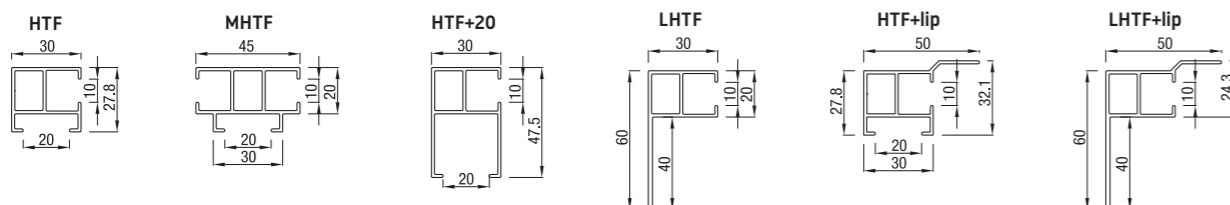

Führungsschienen

Standard Farben Screen

Dem RAL ähnlich

	RAL 9001 Cremeweiß	RAL 9010 Weiß	RAL 9016 Verkehrsweiß	Technisches Silber	RAL 9006 Weißaluminium	RAL 7016 Anthrazit	Tiger 29/80081 Iron Glimmer
Screen 75	•	•	•	•	•	•	•
Screen 85 45°	•	•	•	•	•	•	•
Screen 85 Rund	•	•	•	•	•	•	•
Screen 85 Eckig	•	•	•	•	•	•	•
Screen 95 45°	•	•	•	•	•	•	•
Screen 95 Eckig	•	•	•	•	•	•	•
Screen 95 Rund	•	•	•	•	•	•	•
Screen 105 45°	•	•	•	•	•	•	•
Screen 105 Eckig	•	•	•	•	•	•	•
Screen 120 Rund	•	•	•	•	•	•	•
Screen 120 dicht	•	•	•	•	•	•	•
Screen 125 45°	•	•	•	•	•	•	•
Screen 125 Eckig	•	•	•	•	•	•	•

	Maximal	Breite (cm)	Höhe (cm)	Fläche (m ²)
Screen 85		350	320	8,0

Screen 95

Screen 95 45°

Screen 95 Eckig

Screen 95 Rund

Maximal
Produkt Höhe = 2,9 m

Unterleiste

	Maximal	Breite (cm)	Höhe (cm)	Fläche (m ²)
Screen 95		400	340	9,8

Screen 105

Screen 105 45°

Screen 105 Eckig

Unterleiste

	Maximal	Breite (cm)	Höhe (cm)	Fläche (m ²)
Screen 105		400	320	12,8

Screen 120 / 125

Screen 120 Rund

Screen 120 dicht

Screen 125 45°

Screen 125 Eckig

Unterleiste

	Maximal	Breite (cm)	Höhe (cm)	Fläche (m ²)
Screen 125		500	500	17,1