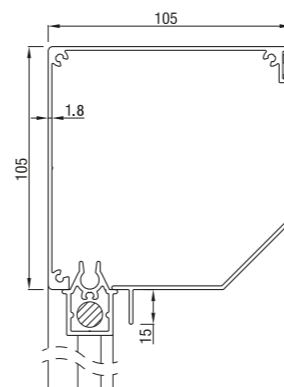

Screen 75

Screen 75

	Maximal	Breite (cm)	Höhe (cm)	Fläche (m ²)
Screen 75		350	230	5,8

Screen 85

Screen 85 45°

Screen 85 Rund

Screen 85 Eckig

Unterleiste

	Maximal	Breite (cm)	Höhe (cm)	Fläche (m ²)
Screen 85		350	320	8,0

Screen 95

Screen 95 45°

Screen 95 Eckig

Screen 95 Rund

Maximal
Produkt Höhe = 2,9 m

Unterleiste

	Maximal	Breite (cm)	Höhe (cm)	Fläche (m ²)
Screen 95		400	340	9,8

Screen 105

Screen 105 45°

Screen 105 Eckig

Unterleiste

	Maximal	Breite (cm)	Höhe (cm)	Fläche (m ²)
Screen 105		400	320	12,8

Screen 120 / 125

Screen 120 Rund

Screen 120 dicht

Screen 125 45°

Screen 125 Eckig

Unterleiste

	Maximal	Breite (cm)	Höhe (cm)	Fläche (m ²)
Screen 125		500	500	17,1