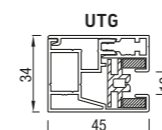

Führungsschienen

UNIVERSAL
zweiteilige
Führungsschiene