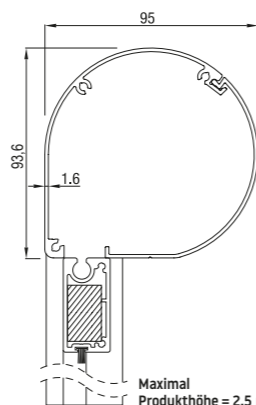

RS Universal 85 Rund

RS Universal 85 Eckig

| | Maximal | Breite (cm) | Höhe (cm) | Fläche (m ²) |
|------------------------|---------|-------------|-----------|--------------------------|
| RS Universal 85 | 300 | 200 | 200 | 6,0 |

RS Universal 85 kann entweder mit Motor oder Kurbel gesteuert werden.

RS Universal 95

RS Universal 95 45°

RS Universal 95 Eckig

RS Universal 95 Rund

Maximal
Produkt Höhe = 2,5 m

| | Maximal | Breite (cm) | Höhe (cm) | Fläche (m ²) |
|------------------------|---------|-------------|-----------|--------------------------|
| RS Universal 95 | 350 | 280 | 280 | 7,9 |

RS Universal 95 kann entweder mit Motor oder Kurbel gesteuert werden.

RS Universal 105

RS Universal 105 45°

RS Universal 105 Eckig

| | Maximal | Breite (cm) | Höhe (cm) | Fläche (m ²) |
|-------------------------|---------|-------------|-----------|--------------------------|
| RS Universal 105 | 450 | 350 | 350 | 14,0 |

Folie in der Mitte, Tuch an den Seiten, oben und unterhalb der Folie. Minimalbreite vom Tuch an den Seiten: 11,5 cm.

Option 2*

Folie auf der ganzen Fläche

* (Max. Maße der Folie 400 x 300 cm)

| | Maximale | Breite (cm) | Höhe (cm) | Fläche (m ²) |
|-------------------------|----------|-------------|-----------|--------------------------|
| RS Universal 105 | 500 | 500 | 500 | 16,0 |