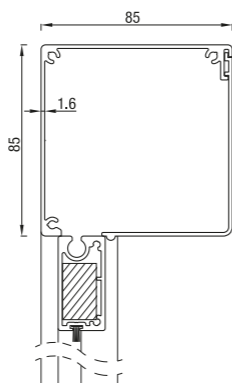

Ab einer Kastengröße von 105mm haben wir die Möglichkeit, den RS Universal mit einer Folien/Tuch Kombination oder Folie auszustatten. Die max. Größe ist begrenzt auf 4,00 x 3,00 m.

RS Universal 85

RS Universal 85 45°

RS Universal 85 Rund

RS Universal 85 Eckig

| | Maximal | Breite (cm) | Höhe (cm) | Fläche (m ²) |
|------------------------|---------|-------------|-----------|--------------------------|
| RS Universal 85 | 300 | 200 | 200 | 6,0 |

RS Universal 85 kann entweder mit Motor oder Kurbel gesteuert werden.

RS Universal 95

RS Universal 95 45°

RS Universal 95 Eckig

RS Universal 95 Rund

Maximal
Produkt Höhe = 2,5 m

| | Maximal | Breite (cm) | Höhe (cm) | Fläche (m ²) |
|------------------------|---------|-------------|-----------|--------------------------|
| RS Universal 95 | 350 | 280 | 280 | 7,9 |

Folie in der Mitte, Tuch an den Seiten, oben und unterhalb der Folie. Minimalbreite vom Tuch an den Seiten: 11,5 cm.

Option 2*

Folie auf der ganzen Fläche

* (Max. Maße der Folie 400 x 300 cm)

| | Maximale | Breite (cm) | Höhe (cm) | Fläche (m ²) |
|-------------------------|----------|-------------|-----------|--------------------------|
| RS Universal 105 | 500 | 500 | 500 | 16,0 |