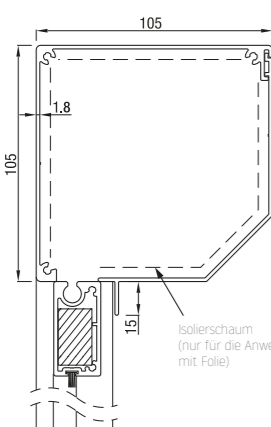

RS Universal 85 Rund

RS Universal 85 Eckig

| | Maximal | Breite (cm) | Höhe (cm) | Fläche (m ²) |
|------------------------|---------|-------------|-----------|--------------------------|
| RS Universal 85 | 300 | 200 | 200 | 6,0 |

RS Universal 85 kann entweder mit Motor oder Kurbel gesteuert werden.

RS Universal 95

RS Universal 95 45°

RS Universal 95 Eckig

RS Universal 95 Rund

Maximal
Produkt Höhe = 2,5 m

| | Maximal | Breite (cm) | Höhe (cm) | Fläche (m ²) |
|------------------------|---------|-------------|-----------|--------------------------|
| RS Universal 95 | 350 | 280 | 280 | 7,9 |

RS Universal 95 kann entweder mit Motor oder Kurbel gesteuert werden.

RS Universal 105

RS Universal 105 45°

RS Universal 105 Eckig

| | Maximal | Breite (cm) | Höhe (cm) | Fläche (m ²) |
|-------------------------|---------|-------------|-----------|--------------------------|
| RS Universal 105 | 450 | 350 | 350 | 14,0 |

Folie in der Mitte, Tuch an den Seiten, oben und unterhalb der Folie. Minimalbreite vom Tuch an den Seiten: 11,5 cm.

Option 2*

Folie auf der ganzen Fläche

* (Max. Maße der Folie 400 x 300 cm)

| | Maximale | Breite (cm) | Höhe (cm) | Fläche (m ²) |
|-------------------------|----------|-------------|-----------|--------------------------|
| RS Universal 105 | 500 | 500 | 500 | 16,0 |