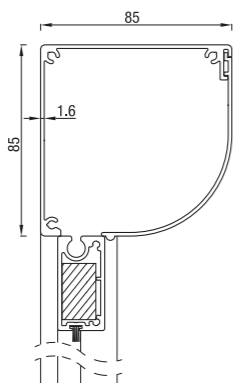

Ab einer Kastengröße von 105mm haben wir die Möglichkeit, den RS Universal mit einer Folien/Tuch Kombination oder Folie auszustatten. Die max. Größe ist begrenzt auf 4,00 x 3,00 m.

RS Universal 85

RS Universal 85 45°

RS Universal 85 Rund

RS Universal 85 Eckig

| | Maximal | Breite (cm) | Höhe (cm) | Fläche (m ²) |
|------------------------|---------|-------------|-----------|--------------------------|
| RS Universal 85 | 300 | 200 | 200 | 6,0 |

RS Universal 85 kann entweder mit Motor oder Kurbel gesteuert werden.

RS Universal 95

RS Universal 95 45°

RS Universal 95 Eckig

RS Universal 95 Rund

Maximal
Produkt Höhe = 2,5 m

| | Maximal | Breite (cm) | Höhe (cm) | Fläche (m ²) |
|------------------------|---------|-------------|-----------|--------------------------|
| RS Universal 95 | 350 | 280 | 280 | 7,9 |

Folie in der Mitte, Tuch an den Seiten, oben und unterhalb der Folie. Minimalbreite vom Tuch an den Seiten: 11,5 cm.

Option 2*

Folie auf der ganzen Fläche

* (Max. Maße der Folie 400 x 300 cm)

| | Maximale | Breite (cm) | Höhe (cm) | Fläche (m ²) |
|-------------------------|----------|-------------|-----------|--------------------------|
| RS Universal 105 | 500 | 500 | 500 | 16,0 |