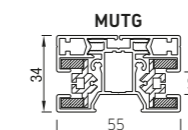

Unterleiste