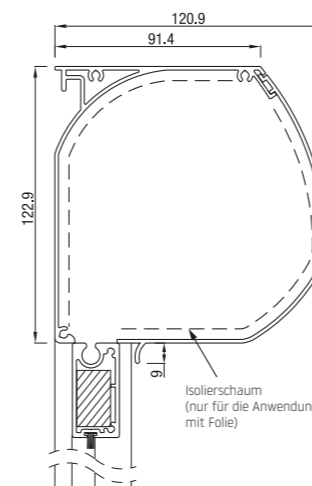

RS Universal 120 / 125

RS Universal 120 Rund