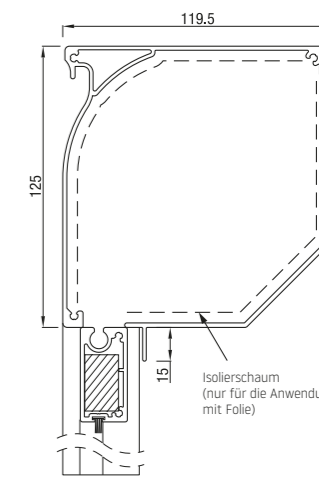

RS Universal 85 kann entweder mit Motor oder Kurbel gesteuert werden.

RS Universal 95

RS Universal 95 45°

RS Universal 95 Eckig

RS Universal 95 Rund

Maximal
Produkt Höhe = 2,5 m

| | Maximal | Breite (cm) | Höhe (cm) | Fläche (m ²) |
|------------------------|---------|-------------|-----------|--------------------------|
| RS Universal 95 | 350 | 280 | 280 | 7,9 |

RS Universal 95 kann entweder mit Motor oder Kurbel gesteuert werden.

RS Universal 105

RS Universal 105 45°

RS Universal 105 Eckig

| | Maximal | Breite (cm) | Höhe (cm) | Fläche (m ²) |
|-------------------------|---------|-------------|-----------|--------------------------|
| RS Universal 105 | 450 | 350 | 350 | 14,0 |

RS Universal 105 kann entweder mit Motor oder Kurbel gesteuert werden.

RS Universal 120 / 125

RS Universal 120 Rund

RS Universal 120 Dicht

RS Universal 125 45°

RS Universal 125 Eckig

Folien Optionen

Option 1*

Folie in der Mitte, Tuch an den Seiten, oben und unterhalb der Folie. Minimalbreite vom Tuch an den Seiten: 11,5 cm.

Option 2*

Folie auf der ganzen Fläche

* (Max. Maße der Folie 400 x 300 cm)

| | Maximale | Breite (cm) | Höhe (cm) | Fläche (m ²) |
|-------------------------|----------|-------------|-----------|--------------------------|
| RS Universal 105 | 500 | 500 | 500 | 16,0 |