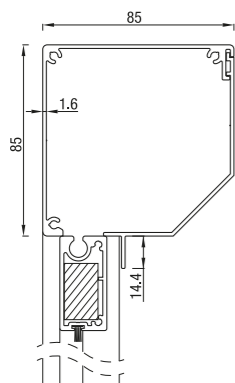

Ab einer Kastengröße von 105mm haben wir die Möglichkeit, den RS Universal mit einer Folien/Tuch Kombination oder Folie auszustatten. Die max. Größe ist begrenzt auf 4,00 x 3,00 m.

RS Universal 85

RS Universal 85 45°

RS Universal 85 Rund

RS Universal 85 Eckig

| | Maximal | Breite (cm) | Höhe (cm) | Fläche (m ²) |
|------------------------|---------|-------------|-----------|--------------------------|
| RS Universal 85 | 300 | 200 | 200 | 6,0 |

RS Universal 85 kann entweder mit Motor oder Kurbel gesteuert werden.

RS Universal 95

RS Universal 95 45°

RS Universal 95 Eckig

RS Universal 95 Rund

Maximal
Produkt Höhe = 2,5 m

| | Maximal | Breite (cm) | Höhe (cm) | Fläche (m ²) |
|------------------------|---------|-------------|-----------|--------------------------|
| RS Universal 95 | 350 | 280 | 280 | 7,9 |

Folie in der Mitte, Tuch an den Seiten, oben und unterhalb der Folie. Minimalbreite vom Tuch an den Seiten: 11,5 cm.

Option 2*

Folie auf der ganzen Fläche

* (Max. Maße der Folie 400 x 300 cm)

| | Maximale | Breite (cm) | Höhe (cm) | Fläche (m ²) |
|-------------------------|----------|-------------|-----------|--------------------------|
| RS Universal 105 | 500 | 500 | 500 | 16,0 |