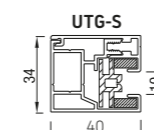

Unterleiste