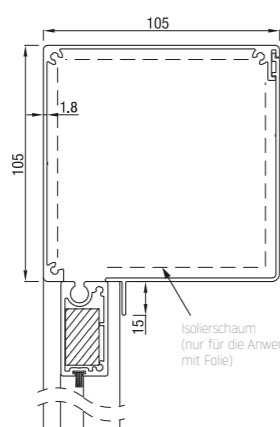

RS Universal 85 Rund

RS Universal 85 Eckig

| | Maximal | Breite (cm) | Höhe (cm) | Fläche (m ²) |
|------------------------|---------|-------------|-----------|--------------------------|
| RS Universal 85 | 300 | 200 | 200 | 6,0 |

RS Universal 85 kann entweder mit Motor oder Kurbel gesteuert werden.

RS Universal 95

RS Universal 95 45°

RS Universal 95 Eckig

RS Universal 95 Rund

Maximal
Produkt Höhe = 2,5 m

| | Maximal | Breite (cm) | Höhe (cm) | Fläche (m ²) |
|------------------------|---------|-------------|-----------|--------------------------|
| RS Universal 95 | 350 | 280 | 280 | 7,9 |

RS Universal 95 kann entweder mit Motor oder Kurbel gesteuert werden.

RS Universal 105

RS Universal 105 45°

RS Universal 105 Eckig

| | Maximal | Breite (cm) | Höhe (cm) | Fläche (m ²) |
|-------------------------|---------|-------------|-----------|--------------------------|
| RS Universal 105 | 450 | 350 | 350 | 14,0 |

Folie in der Mitte, Tuch an den Seiten, oben und unterhalb der Folie. Minimalbreite vom Tuch an den Seiten: 11,5 cm.

Option 2*

Folie auf der ganzen Fläche

* (Max. Maße der Folie 400 x 300 cm)

| | Maximale | Breite (cm) | Höhe (cm) | Fläche (m ²) |
|-------------------------|----------|-------------|-----------|--------------------------|
| RS Universal 105 | 500 | 500 | 500 | 16,0 |