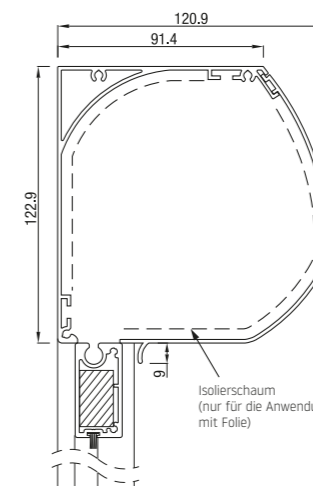

RS Universal 120 Dicht