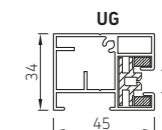

Unterleiste