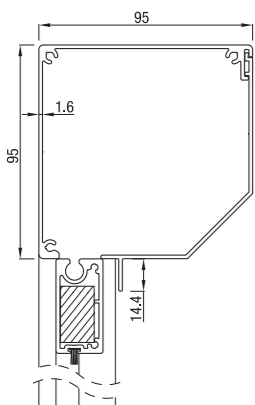

RS Universal 85 Rund

RS Universal 85 Eckig

| | Maximal | Breite (cm) | Höhe (cm) | Fläche (m ²) |
|------------------------|---------|-------------|-----------|--------------------------|
| RS Universal 85 | 300 | 200 | 200 | 6,0 |

RS Universal 85 kann entweder mit Motor oder Kurbel gesteuert werden.

RS Universal 95

RS Universal 95 45°

RS Universal 95 Eckig

RS Universal 95 Rund

Maximal
Produkt Höhe = 2,5 m

| | Maximal | Breite (cm) | Höhe (cm) | Fläche (m ²) |
|------------------------|---------|-------------|-----------|--------------------------|
| RS Universal 95 | 350 | 280 | 280 | 7,9 |

RS Universal 95 kann entweder mit Motor oder Kurbel gesteuert werden.

RS Universal 105

RS Universal 105 45°

RS Universal 105 Eckig

| | Maximal | Breite (cm) | Höhe (cm) | Fläche (m ²) |
|-------------------------|---------|-------------|-----------|--------------------------|
| RS Universal 105 | 450 | 350 | 350 | 14,0 |

Folie in der Mitte, Tuch an den Seiten, oben und unterhalb der Folie. Minimalbreite vom Tuch an den Seiten: 11,5 cm.

Option 2*

Folie auf der ganzen Fläche

* (Max. Maße der Folie 400 x 300 cm)

| | Maximale | Breite (cm) | Höhe (cm) | Fläche (m ²) |
|-------------------------|----------|-------------|-----------|--------------------------|
| RS Universal 105 | 500 | 500 | 500 | 16,0 |