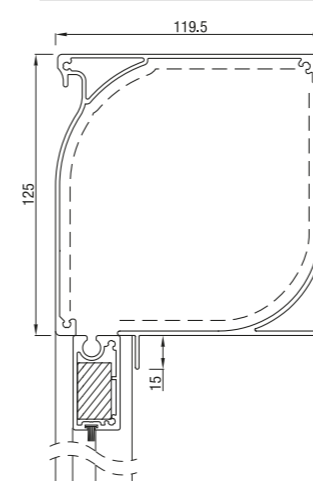

RS Universal 85 kann entweder mit Motor oder Kurbel gesteuert werden.

RS Universal 95

RS Universal 95 45°

RS Universal 95 Eckig

RS Universal 95 Rund

Maximal
Produkt Höhe = 2,5 m

| | Maximal | Breite (cm) | Höhe (cm) | Fläche (m ²) |
|------------------------|---------|-------------|-----------|--------------------------|
| RS Universal 95 | 350 | 280 | 280 | 7,9 |

RS Universal 95 kann entweder mit Motor oder Kurbel gesteuert werden.

RS Universal 105

RS Universal 105 45°

RS Universal 105 Eckig

| | Maximal | Breite (cm) | Höhe (cm) | Fläche (m ²) |
|-------------------------|---------|-------------|-----------|--------------------------|
| RS Universal 105 | 450 | 350 | 350 | 14,0 |

RS Universal 105 kann entweder mit Motor oder Kurbel gesteuert werden.

RS Universal 120 / 125

RS Universal 120 Rund

RS Universal 120 Dicht

RS Universal 125 45°

RS Universal 125 Eckig

Folien Optionen

Option 1*

Folie in der Mitte, Tuch an den Seiten, oben und unterhalb der Folie. Minimalbreite vom Tuch an den Seiten: 11,5 cm.

Option 2*

Folie auf der ganzen Fläche

* (Max. Maße der Folie 400 x 300 cm)

| | Maximale | Breite (cm) | Höhe (cm) | Fläche (m ²) |
|-------------------------|----------|-------------|-----------|--------------------------|
| RS Universal 105 | 500 | 500 | 500 | 16,0 |