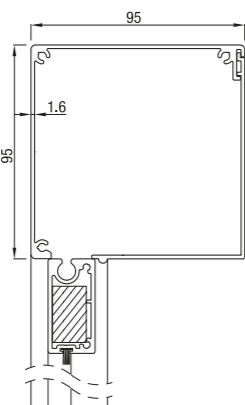

RS Universal 85 Rund

RS Universal 85 Eckig

| | Maximal | Breite (cm) | Höhe (cm) | Fläche (m ²) |
|------------------------|---------|-------------|-----------|--------------------------|
| RS Universal 85 | 300 | 200 | 200 | 6,0 |

RS Universal 85 kann entweder mit Motor oder Kurbel gesteuert werden.

RS Universal 95

RS Universal 95 45°

RS Universal 95 Eckig

RS Universal 95 Rund

Maximal
Produkt Höhe = 2,5 m

| | Maximal | Breite (cm) | Höhe (cm) | Fläche (m ²) |
|------------------------|---------|-------------|-----------|--------------------------|
| RS Universal 95 | 350 | 280 | 280 | 7,9 |

RS Universal 95 kann entweder mit Motor oder Kurbel gesteuert werden.

RS Universal 105

RS Universal 105 45°

RS Universal 105 Eckig

| | Maximal | Breite (cm) | Höhe (cm) | Fläche (m ²) |
|-------------------------|---------|-------------|-----------|--------------------------|
| RS Universal 105 | 450 | 350 | 350 | 14,0 |

Folie in der Mitte, Tuch an den Seiten, oben und unterhalb der Folie. Minimalbreite vom Tuch an den Seiten: 11,5 cm.

Option 2*

Folie auf der ganzen Fläche

* (Max. Maße der Folie 400 x 300 cm)

| | Maximale | Breite (cm) | Höhe (cm) | Fläche (m ²) |
|-------------------------|----------|-------------|-----------|--------------------------|
| RS Universal 105 | 500 | 500 | 500 | 16,0 |